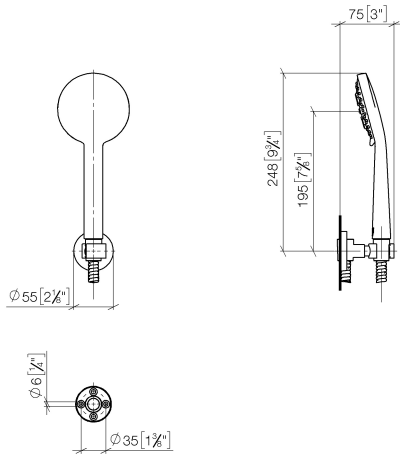

EDITION PRO Schlauchbrausegarnitur - Chrom

27 805 626

- Brausekopf Ø 100 mm
- Dreifach bzw. fünffach verstellbar: Normalstrahl, Softstrahl, Massagestrahl
- mit Antikalk-System
- Metallbrauseschlauch 1250 mm mit integriertem Verdrehschutz
- Brausehalter mit Rosette Ø 55 mm
- Durchfluss max. 15 l/min

	Chrom	27 805 626-00
	Schwarz matt	27 805 626-33
	Chrom gebürstet	27 805 626-93

EDITION PRO Schlauchbrausegarnitur - Chrom

27 805 626

mm [Inches]

Durchflussdiagramm

Zertifikate

LGA_29681.

LGA_29984.

WRAS_2304001.

EDITION PRO Schlauchbrausegarnitur - Chrom

27 805 626

Ersatzteile für die
anderen
Oberflächenvarianten
finden Sie hier:
Schwarz matt

Ersatzteilstückliste

Nr.	Artikelnummer	Benennung	Verbaumenge	Lieferzeit
1	28 018 626-00	EDITION PRO Handbrause - Chrom	1	10
2	90 30 02 072 00-00	Metall-Brauseschlauch 1/2" x 3/8" x 1250 mm - Chrom	1	10
3	28 050 625-00	Brausehalter - Chrom	1	10