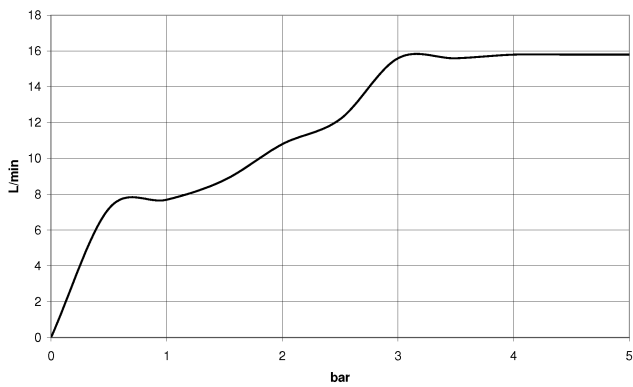

EDITION PRO Schlauchbrausegarnitur - Chrom

27 805 626

- Brausekopf Ø 100 mm
- Dreifach bzw. fünffach verstellbar: Normalstrahl, Softstrahl, Massagestrahl
- mit Antikalk-System
- Metallbrauseschlauch 1250 mm mit integriertem Verdrehschutz
- Brausehalter mit Rosette Ø 55 mm
- Durchfluss max. 15 l/min

	Chrom	27 805 626-00
	Schwarz matt	27 805 626-33
	Chrom gebürstet	27 805 626-93

EDITION PRO Schlauchbrausegarnitur - Chrom

27 805 626

mm [Inches]

Durchflussdiagramm

Zertifikate

LGA_29681.

LGA_29984.