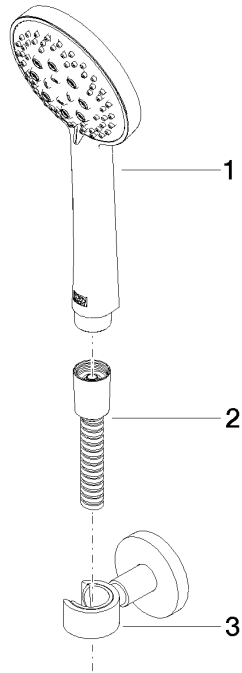

EDITION PRO Schlauchbrausegarnitur - Chrom

27 805 626

- Brausekopf Ø 100 mm
- Dreifach bzw. fünffach verstellbar: Normalstrahl, Softstrahl, Massagestrahl
- mit Antikalk-System
- Metallbrauseschlauch 1250 mm mit integriertem Verdrehschutz
- Brausehalter mit Rosette Ø 55 mm
- Durchfluss max. 15 l/min

	Chrom	27 805 626-00
	Schwarz matt	27 805 626-33
	Chrom gebürstet	27 805 626-93

EDITION PRO Schlauchbrausegarnitur - Chrom

27 805 626

mm [Inches]

Durchflussdiagramm

Zertifikate

LGA_29681.

LGA_29984.

WRAS_2304001.

EDITION PRO Schlauchbrausegarnitur - Chrom

27 805 626

Ersatzteile für die
anderen
Oberflächenvarianten
finden Sie hier:
Schwarz matt

Ersatzteilstückliste

Nr.	Artikelnummer	Benennung	Verbaumenge	Lieferzeit
1	28 018 626-00	EDITION PRO Handbrause - Chrom	1	10
2	90 30 02 072 00-00	Metall-Brauseschlauch 1/2" x 3/8" x 1250 mm - Chrom	1	10
3	28 050 625-00	Brausehalter - Chrom	1	10